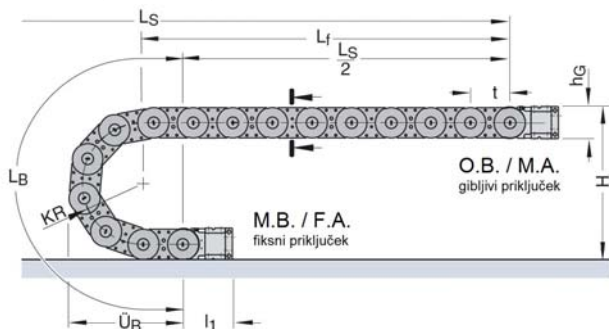

ENERGETSKE VERIGE - TAKOJ DOBAVLJIVE ZALOGA V SLOVENIJI

tehnični podatki / priključki:

odpiranje 040:

odpiranje 030: [od zgoraj](#)

dimenzije:

UNIFLEX **Advanced**
0x55 **1x55**
UNIFLEX UNIFLEX
New Generation

izvedbe na zalogi

tip verige	šifra	hi	Bi	KR	cena / m	priključek gibljivi / fiksni	cena / kos
0345.030	50581	20	25	50	povprašajte!	52404 / 52405	povprašajte!
0345.030	50582	20	25	75		52404 / 52405	
novo 1455.040	53910	26	38	95		53968 / 53969	
staro* 0455.030	50752	26	38	95		52422 / 52423	
novo 1455.040	53918	26	58	95		53970 / 53971	
staro* 0455.030	50822	26	58	95		52424 / 52425	
novo 1555.040	53607	38	75	100		53670 / 53671	
staro* 0555.030	50992	38	75	100		52442 / 52443	
0665.030	51203	44	100	140	52464 / 52465		

*stare izvedbe so dobavljive do odprodaje zalog!

temperaturno območje: -10 do 60°C

vse cene so brez DDVja.

pregled možnih izvedb

tip	t	hi	hG	notranja širina Bi	Bk	radius KR
0345	34,5	20	28	15 20 25 38 50 65 90	Bi + 13	38 50 75 100 125 150
1455	45,5	26	36	25 38 58 78 103	Bi + 16	52 65 95 125 150 180 200
1555	55,5	38	50	50 75 100 125 150	Bi + 18	63 80 100 125 160 200 230
1665	66,5	44	60	50 75 100 125 150 175 225 250	Bi + 22	75 100 120 140 200 250 300