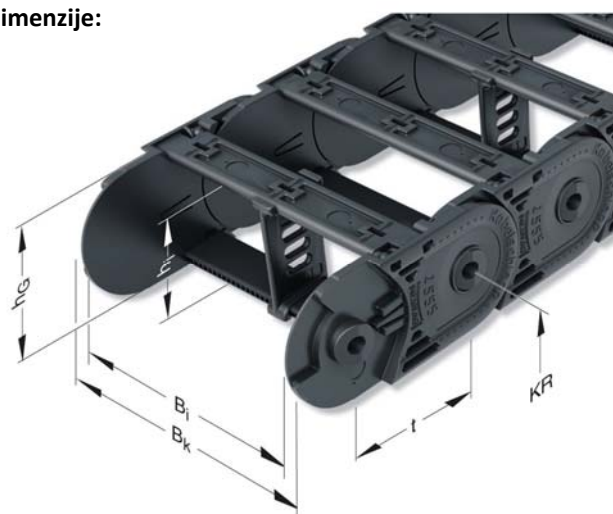

ENERGETSKE VERIGE - TAKOJ DOBAVLJIVE ZALOGA V SLOVENIJI

tehnični podatki / priključki:

odpiranje 040:

odpiranje 030: [od zgoraj](#)

dimenzije:

UNIFLEX **Advanced**
0x55 **1x55**
UNIFLEX UNIFLEX
New Generation

izvedbe na zalogi

tip verige	šifra	hi	Bi	KR	cena / m	priključek gibljivi / fiksni	cena / kos
0345.030	50581	20	25	50	povprašajte!	52404 / 52405	povprašajte!
0345.030	50582	20	25	75		52404 / 52405	
novo 1455.040	53910	26	38	95		53968 / 53969	
staro* 0455.030	50752	26	38	95		52422 / 52423	
novo 1455.040	53918	26	58	95		53970 / 53971	
staro* 0455.030	50822	26	58	95		52424 / 52425	
novo 1555.040	53607	38	75	100		53670 / 53671	
staro* 0555.030	50992	38	75	100		52442 / 52443	
0665.030	51203	44	100	140	52464 / 52465		

*stare izvedbe so dobavljive do odprodaje zalog!

temperaturno območje: -10 do 60°C

vse cene so brez DDVja.

pregled možnih izvedb

tip	t	hi	hG	notranja širina Bi	Bk	radius KR
0345	34,5	20	28	15 20 25 38 50 65 90	Bi + 13	38 50 75 100 125 150
1455	45,5	26	36	25 38 58 78 103	Bi + 16	52 65 95 125 150 180 200
1555	55,5	38	50	50 75 100 125 150	Bi + 18	63 80 100 125 160 200 230
1665	66,5	44	60	50 75 100 125 150 175 225 250	Bi + 22	75 100 120 140 200 250 300