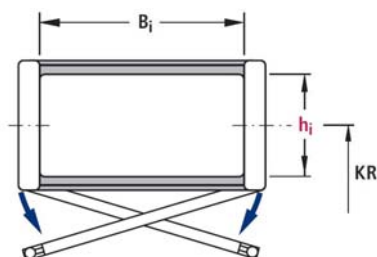

ENERGETSKE VERIGE - TAKOJ DOBAVLJIVE ZALOGA V SLOVENIJI

tehnični podatki / priključki:

odpiranje 040:

odpiranje 030: [od zgoraj](#)

dimenzije:

UNIFLEX **Advanced**
0x55 **1x55**
UNIFLEX UNIFLEX
New Generation

*stare izvedbe so dobavljive do odprodaje zalog!

temperaturno območje: -10 do 60°C

vse cene so brez DDVja.

pregled možnih izvedb

tip	t	hi	hG	notranja širina Bi	Bk	radius KR
0345	34,5	20	28	15 20 25 38 50 65 90	Bi + 13	38 50 75 100 125 150
1455	45,5	26	36	25 38 58 78 103	Bi + 16	52 65 95 125 150 180 200
1555	55,5	38	50	50 75 100 125 150	Bi + 18	63 80 100 125 160 200 230
1665	66,5	44	60	50 75 100 125 150 175 225 250	Bi + 22	75 100 120 140 200 250 300