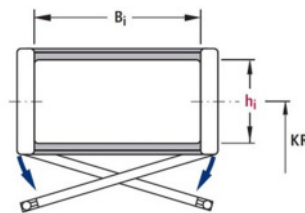

ENERGETSKE VERIGE - TAKOJ DOBAVLJIVE ZALOGA V SLOVENIJI

UNIFLEX **Advanced**

0x55 **1x55**
UNIFLEX UNIFLEX
New Generation

tehnični podatki / priključki:

dimenzije:

odpiranje 040:

odpiranje 030: od zgoraj

izvedbe na zalogi ident hi Bi KR cena/m Ident št. priključkov cena priklj.

*stare izvedbe so dobavljive do odprodaje zalog!

temperaturno območje: -10 do 60°C

vse cene so brez DDVja.

pregled možnih izvedb

tip	t	hi	hG	notranja širina Bi	Bk	radius KR
0345	34,5	20	28	15 20 25 38 50 65 90	Bi + 13	38 50 75 100 125 150
1455	45,5	26	36	25 38 58 78 103	Bi + 16	52 65 95 125 150 180 200
1555	55,5	38	50	50 75 100 125 150	Bi + 18	63 80 100 125 160 200 230
1665	66,5	44	60	50 75 100 125 150 175 225 250	Bi + 22	75 100 120 140 200 250 300