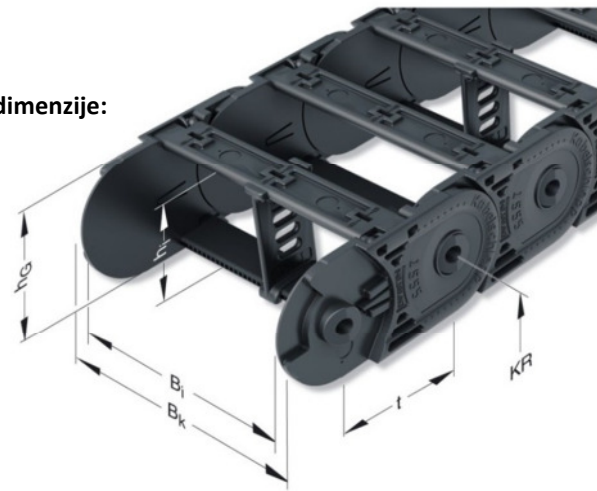

ENERGETSKE VERIGE - TAKOJ DOBAVLJIVE ZALOGA V SLOVENIJI

UNIFLEX **Advanced**

0x55 **1x55**
UNIFLEX UNIFLEX
New Generation

tehnični podatki / priključki:

dimenzije:

odpiranje 040:

odpiranje 030: od zgoraj

izvedbe na zalogi ident hi Bi KR cena/m Ident št. priključkov cena priklj.

tip verige	šifra	hi	Bi	KR	cena / m	priključek gibljivi / fiksni	cena / kos
QT0320.040	59008	20	25	48		59105 / 59107	
0345.030	50582	20	25	75		52404 / 52405	
novi 1455.040	53910	26	38	95		53968 / 53969	
1455.030	53860	26	38	95		53968 / 53969	
novi 1455.040	53918	26	58	95		53970 / 53971	
novi 1455.030	53875	26	78	65		53972 / 53973	
novi 1555.040	53607	38	75	100		53670 / 53671	
stara* 0555.030	50992	38	75	100		52442 / 52443	
novi 1665.040	57257	44	100	140		57334 / 57335	
stara* 0665.030	51203	44	100	140		52464 / 52465	

*stare izvedbe so dobavljive do odprodaje zalog!

temperaturno območje: -10 do 60°C

vse cene so brez DDVja.

pregled možnih izvedb

tip	t	hi	hG	notranja širina Bi	Bk	radius KR
0345	34,5	20	28	15 20 25 38 50 65 90	Bi + 13	38 50 75 100 125 150
1455	45,5	26	36	25 38 58 78 103	Bi + 16	52 65 95 125 150 180 200
1555	55,5	38	50	50 75 100 125 150	Bi + 18	63 80 100 125 160 200 230
1665	66,5	44	60	50 75 100 125 150 175 225 250	Bi + 22	75 100 120 140 200 250 300