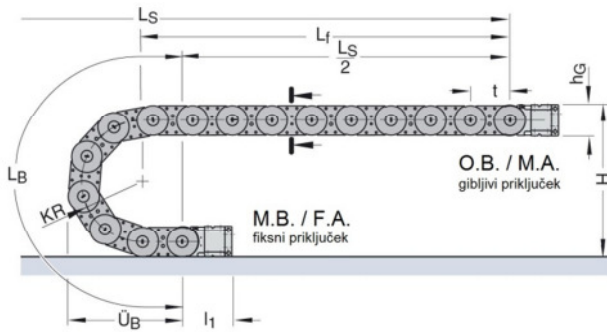

ENERGETSKE VERIGE - TAKOJ DOBAVLJIVE ZALOGA V SLOVENIJI

UNIFLEX **Advanced**

0x55 **1x55**
UNIFLEX UNIFLEX
New Generation

tehnični podatki / priključki:

dimenzije:

odpiranje 040:

odpiranje 030: od zgoraj

izvedbe na zalogi ident hi Bi KR cena/m Ident št. priključkov cena priklj.

tip verige	šifra	hi	Bi	KR	cena / m	priključek gibljivi / fiksni	cena / kos
QT0320.040	59008	20	25	48		59105 / 59107	
0345.030	50582	20	25	75		52404 / 52405	
novi 1455.040	53910	26	38	95		53968 / 53969	
1455.030	53860	26	38	95		53968 / 53969	
novi 1455.040	53918	26	58	95		53970 / 53971	
novi 1455.030	53875	26	78	65		53972 / 53973	
novi 1555.040	53607	38	75	100		53670 / 53671	
stara* 0555.030	50992	38	75	100		52442 / 52443	
novi 1665.040	57257	44	100	140		57334 / 57335	
stara* 0665.030	51203	44	100	140		52464 / 52465	

*stare izvedbe so dobavljive do odprodaje zalog!

temperaturno območje: -10 do 60°C

vse cene so brez DDVja.

pregled možnih izvedb

tip	t	hi	hG	notranja širina Bi	Bk	radius KR
0345	34,5	20	28	15 20 25 38 50 65 90	Bi + 13	38 50 75 100 125 150
1455	45,5	26	36	25 38 58 78 103	Bi + 16	52 65 95 125 150 180 200
1555	55,5	38	50	50 75 100 125 150	Bi + 18	63 80 100 125 160 200 230
1665	66,5	44	60	50 75 100 125 150 175 225 250	Bi + 22	75 100 120 140 200 250 300