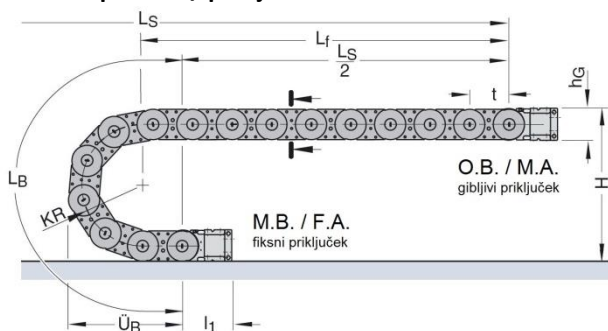

ENERGETSKE VERIGE - TAKOJ DOBAVLJIVE

UNIFLEX **Advanced**

tehnični podatki / priključki:

Odpiranje tipe 040:
(odpiranje znotraj)

Odpiranje tipe 030:
(odpiranje zunaj)

Tipa 1320.020 se ne odpira

izvedbe na zalogi ident hi Bi KR cena/m Ident št. priključkov cena priklj.

izvedbe na zalogi	ident	hi	Bi	KR	cena/m	Ident št. priključkov	cena priklj.
1455.040	53910	26	38	95	29,59 €	53968 / 53969	1,72 €
1455.040	53918	26	58	95	31,73 €	53970 / 53971	1,73 €
1455.030	53875	26	78	65	33,61 €	53972 / 53973	2,11 €
1455.030	53877	26	78	125	33,61 €	53972 / 53973	2,11 €
1555.040	53607	38	75	100	35,75 €	53670 / 53671	2,24 €
1665.030	57187	44	100	140	40,21 €	57334 / 57335	3,28 €

temperaturno območje: -10 do 60°C

vse cene so brez DDV

pregled možnih izvedb tipe 040 in 030

tip	t	hi	hG	notranja širina Bi	Bk	radius KR
1455	45,5	26	36	25 38 58 78 103	Bi + 16	52 65 95 125 150 180 200
1555	55,5	38	50	50 75 100 125 150	Bi + 18	63 80 100 125 160 200 230
1665	66,5	44	60	50 75 100 125 150 175 225 250	Bi + 22	75 100 120 140 200 250 300