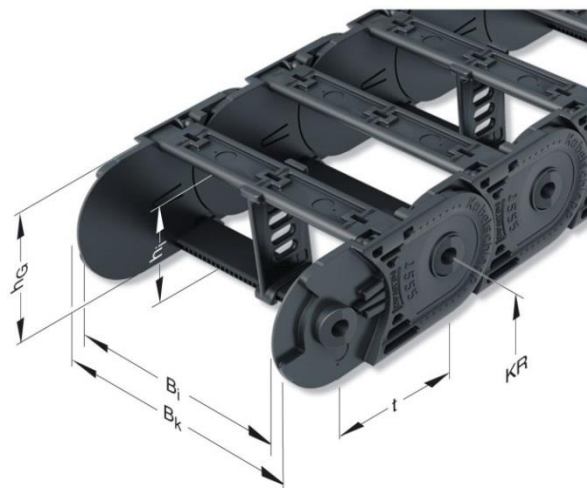

ENERGETSKE VERIGE - TAKOJ DOBAVLJIVE

UNIFLEX **Advanced**

tehnični podatki / priključki:

Odpiranje tipe 040:
(odpiranje znotraj)

Odpiranje tipe 030:
(odpiranje zunaj)

Tipa 1320.020 se ne odpira

izvedbe na zalogi ident hi Bi KR cena/m Ident št. priključkov cena priklj.

izvedbe na zalogi	ident	hi	Bi	KR	cena/m	Ident št. priključkov	cena priklj.
1455.040	53910	26	38	95	29,59 €	53968 / 53969	1,72 €
1455.040	53918	26	58	95	31,73 €	53970 / 53971	1,73 €
1455.030	53875	26	78	65	33,61 €	53972 / 53973	2,11 €
1455.030	53877	26	78	125	33,61 €	53972 / 53973	2,11 €
1555.040	53607	38	75	100	35,75 €	53670 / 53671	2,24 €
1665.030	57187	44	100	140	40,21 €	57334 / 57335	3,28 €

temperaturno območje: -10 do 60°C

vse cene so brez DDV

pregled možnih izvedb tipe 040 in 030

tip	t	hi	hG	notranja širina Bi	Bk	radius KR
1455	45,5	26	36	25 38 58 78 103	Bi + 16	52 65 95 125 150 180 200
1555	55,5	38	50	50 75 100 125 150	Bi + 18	63 80 100 125 160 200 230
1665	66,5	44	60	50 75 100 125 150 175 225 250	Bi + 22	75 100 120 140 200 250 300